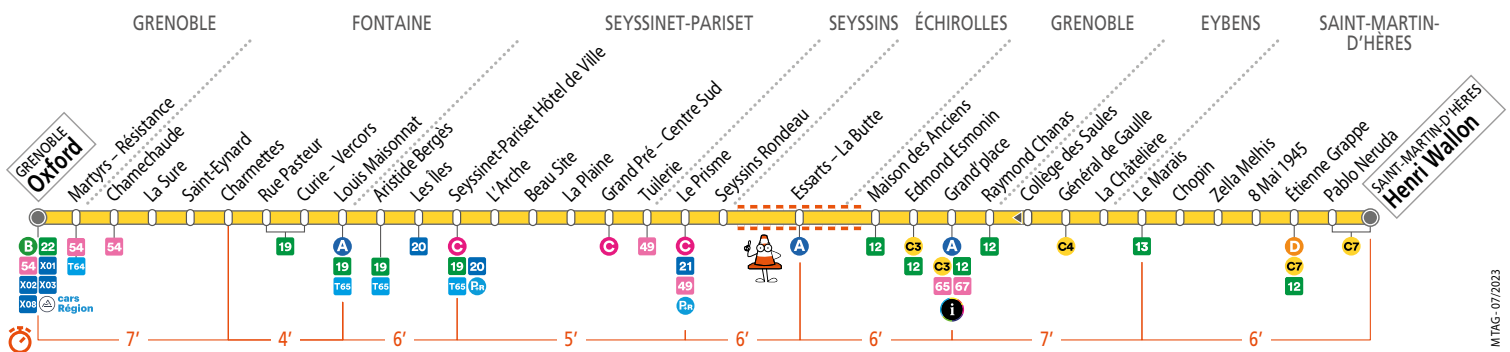

GRENOBLE **Oxford**

SAINT-MARTIN-D'HÈRES **Henri Wallon**

CALENDRIER À CONSULTER AVANT VOTRE DÉPLACEMENT Horaires et fréquences adaptés en fonction des périodes. Le 1^{er} mai le réseau M TAG ne fonctionne pas.

vos horaires passent en mode été

- Bar Tabac** - 128 bis bd Joliot Curie - Charmettes
- Tabac Presse** - 83 bd Joliot Curie - Rue Pasteur
- Tabac Presse** - 28 rue d'Alpignano - Louis Maisonnat
- Tabac Presse** - 63 av. République - Seyssinet H. de Ville
- Tabac Presse** - 149 av. de la République - La Plaine
- Tabac Presse** - 2 r L. Armand - Grand Pré - Centre Sud
- Tabac Presse** - 214 crs Libération - M. Franco - Rondeau
- Tabac Presse** - 18 bis av. du 8 Mai 1945 - 8 Mai 1945
- Pour aller à**
- Polygone Scientifique** - Oxford
- Hôtel de Ville** - Seyssinet-Pariset Hôtel de Ville
- Le Prisme** - Le Prisme
- Centre commercial Grand'place** - Grand'place